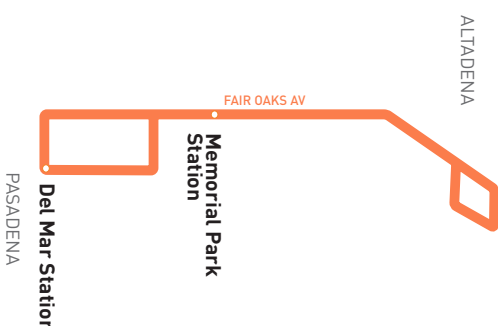

Monday through Friday

Effective Jun 23 2024

660

Northbound (Approximate Times)

Southbound (Approximate Times)