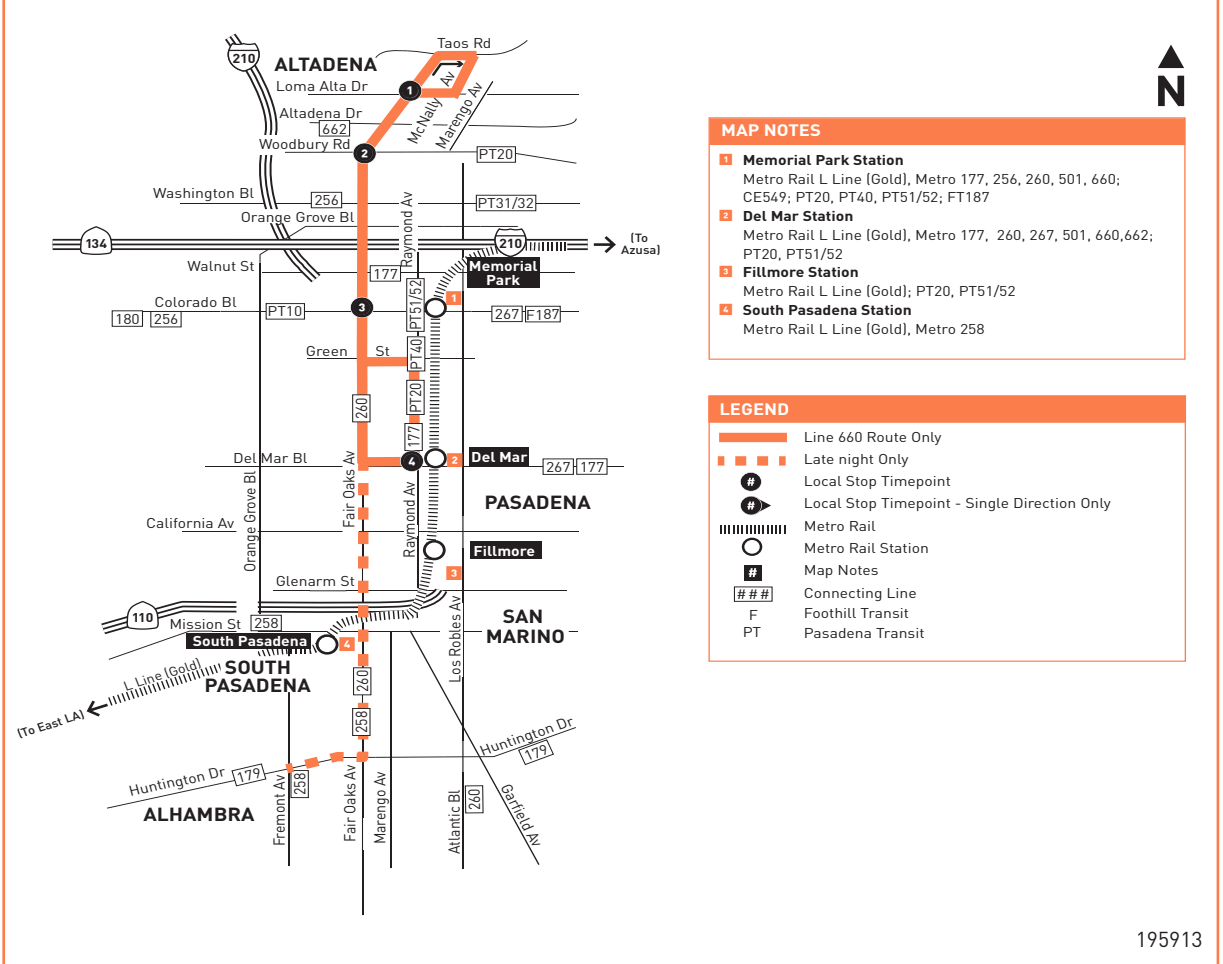

## Northbound (Approximate Times)

## Southbound (Approximate Times)

PASADENA				ALTADENA	ALTADENA	PASADENA		
4	3	2	1	1	2	3	4	
Raymond & Del Mar	Fair Oaks & Colorado	Fair Oaks & Washington	Fair Oaks & Loma Alta	Fair Oaks & Loma Alta	Fair Oaks & Washington	Fair Oaks & Colorado	Raymond & Del Mar	
6:23A	6:26A	6:32A	6:42A	5:28A	5:36A	5:43A	5:47A	
6:53	6:56	7:02	7:12	6:13	6:21	6:28	6:32	
7:25	7:28	7:34	7:44	6:43	6:51	6:58	7:02	
7:55	7:58	8:04	8:14	7:13	7:21	7:28	7:32	
8:25	8:28	8:34	8:44	7:45	7:54	8:02	8:06	
8:55	8:58	9:04	9:15	8:15	8:24	8:32	8:36	
9:25	9:28	9:34	9:45	8:45	8:54	9:02	9:06	
9:54	9:57	10:03	10:15	9:16	9:25	9:33	9:37	
10:25	10:28	10:34	10:46	9:46	9:55	10:04	10:08	
10:56	10:59	11:05	11:17	10:16	10:25	10:35	10:39	
11:27	11:30	11:36	11:48	10:47	10:56	11:06	11:10	
11:56	11:59	12:05P	12:17P	11:18	11:27	11:37	11:41	
12:25P	12:28P	12:34	12:46	11:49	11:58	12:08P	12:12P	
12:56	12:59	1:05	1:17	12:18P	12:27P	12:37	12:41	
1:26	1:29	1:35	1:47	12:47	12:56	1:06	1:10	
1:56	1:59	2:05	2:17	1:18	1:27	1:37	1:41	
2:26	2:29	2:35	2:47	1:48	1:57	2:08	2:12	
2:55	2:58	3:05	3:17	2:18	2:29	2:39	2:43	
3:25	3:28	3:35	3:47	2:48	2:58	3:08	3:12	
3:55	3:58	4:05	4:17	3:18	3:27	3:37	3:41	
4:26	4:29	4:36	4:48	3:48	3:57	4:06	4:10	
4:57	5:00	5:06	5:18	4:18	4:27	4:36	4:40	
5:26	5:29	5:35	5:47	4:49	4:58	5:07	5:11	
5:56	5:59	6:05	6:17	5:19	5:27	5:36	5:40	
6:25	6:28	6:34	6:46	5:48	5:56	6:05	6:09	
6:55	6:58	7:04	7:15	6:18	6:26	6:34	6:38	
7:26	7:29	7:35	7:45	6:47	6:56	7:04	7:08	
7:57	8:00	8:06	8:16	7:16	7:25	7:33	7:37	
8:28	8:31	8:37	8:47	7:46	7:55	8:03	8:07	
8:57	9:00	9:06	9:16	8:17	8:26	8:34	8:38	
9:27	9:30	9:35	9:45	8:48	8:57	9:05	9:09	
9:56	9:59	10:04	10:14	9:17	9:26	9:34	9:38	
10:25	10:28	10:33	10:43	9:46	9:55	10:03	10:07	
10:55	10:58	11:03	11:13	10:15	10:24	10:31	10:35	
11:48	11:58	12:03A	12:13A	11:14	11:22	11:29	11:39	
12:48A	12:58A	1:03	1:13	12:14A	12:22A	12:29A	12:39A	

## ROUTE MAP

195913